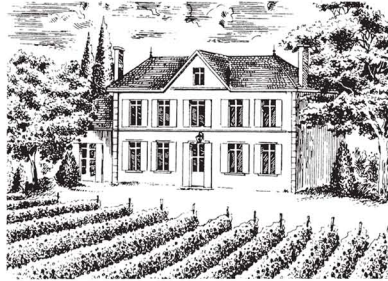

VIN DE BORDEAUX

CHÂTEAU  
LA TUILERIE DU PUY

2015

**BORDEAUX**

APPELLATION BORDEAUX CONTRÔLÉE

*SCEA REGAUD - Propriétaire à Le Puy 33580 - France*

13% vol.

Mis en Bouteille au Château